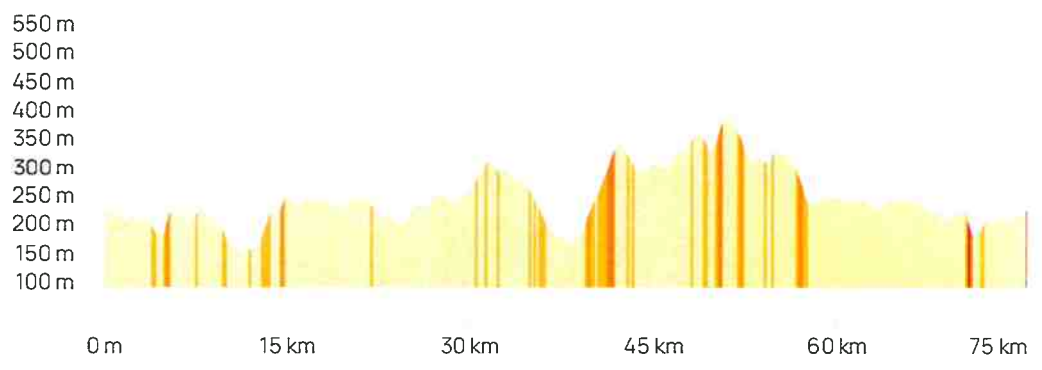

URSA IDENCA Aislant

Distance 75.68 km
 Dénivelé+ 870 m
 Dénivelé- 871 m
 Altitude min. 157 m
 Altitude max. 396 m

Les informations sur les types de voies ne sont pas disponibles pour ce parcours.

En savoir plus