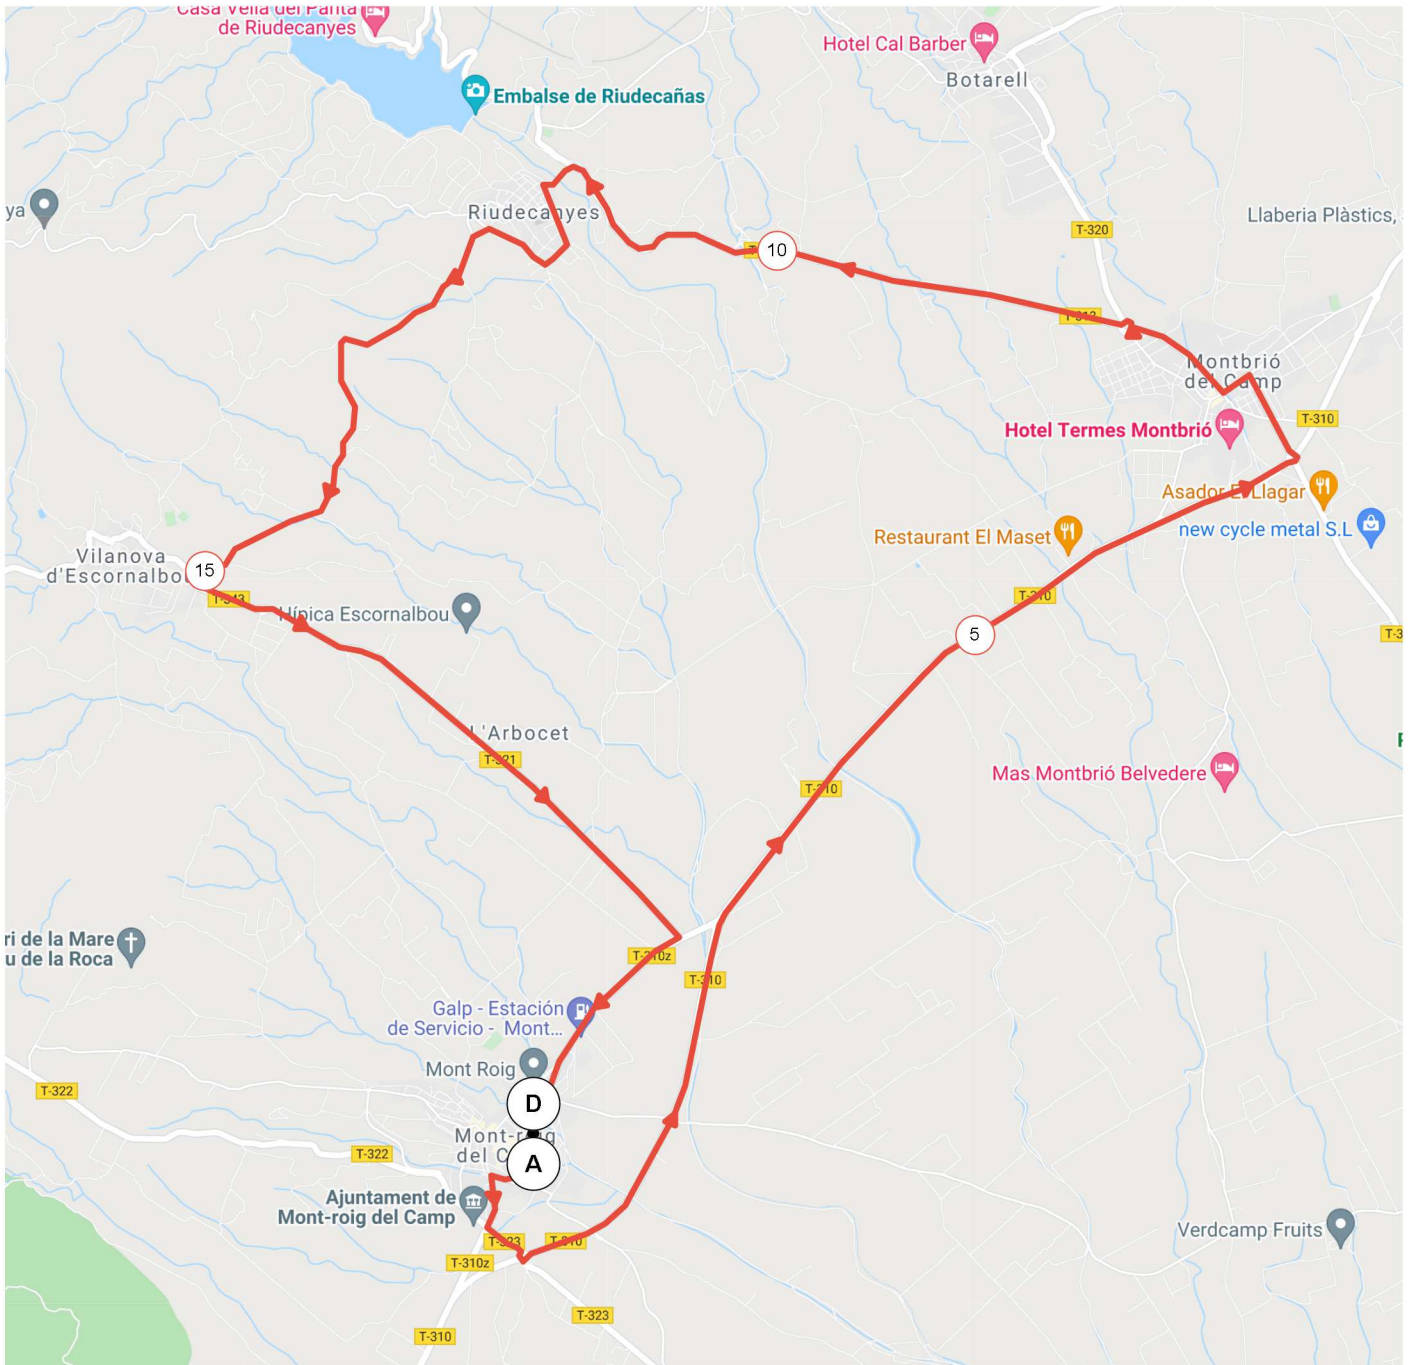

# 8216551 | Ciclismo - Carretera | 16a. Cursa Social

### Monroig

Mont-roig del Camp -> Mont-roig del Camp

19.532 km  $\uparrow$  199 m  $\downarrow$  199 m  $\blacktriangle$  84 m  $\blacktriangle$  247 m

<5% <7% <10% <15% >15%

84m 247m 199m 19

actividad, respeta las propiedades y las carreteras privadas.