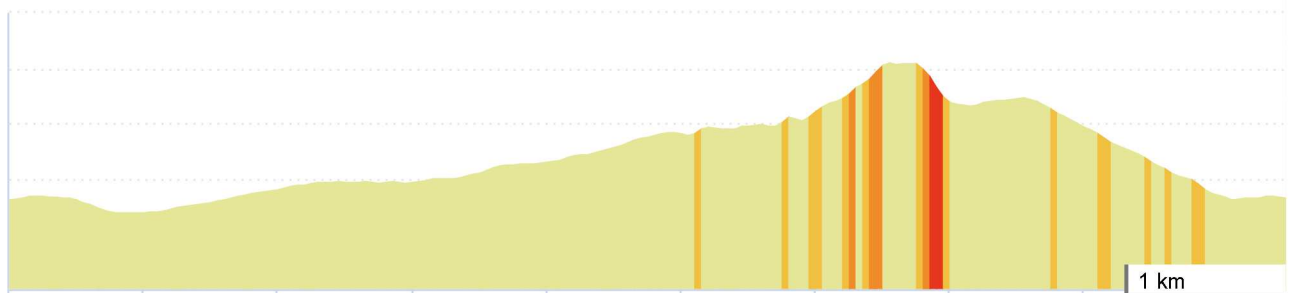

### Monroig

Mont-roig del Camp -> Mont-roig del Camp

19.532 km  $\uparrow$  199 m  $\downarrow$  199 m  $\blacktriangle$  84 m  $\blacktriangle$  247 m

<5% <7% <10% <15% >15%

84m 247m 199m 19

actividad, respeta las propiedades y las carreteras privadas.