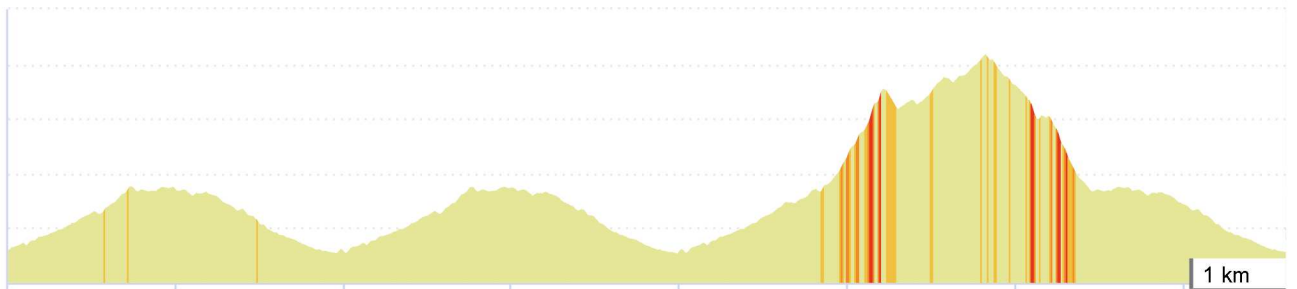

### Baix Penedès 2022

El Vendrell -> El Vendrell

77.359 km  $\uparrow$  788 m  $\downarrow$  806 m  $\blacktriangle$  42 m  $\blacktriangle$  418 m

<5% <7% <10% <15% >15%

42m 418m 788m 806m

Leaflet

AP-7

Les Torres