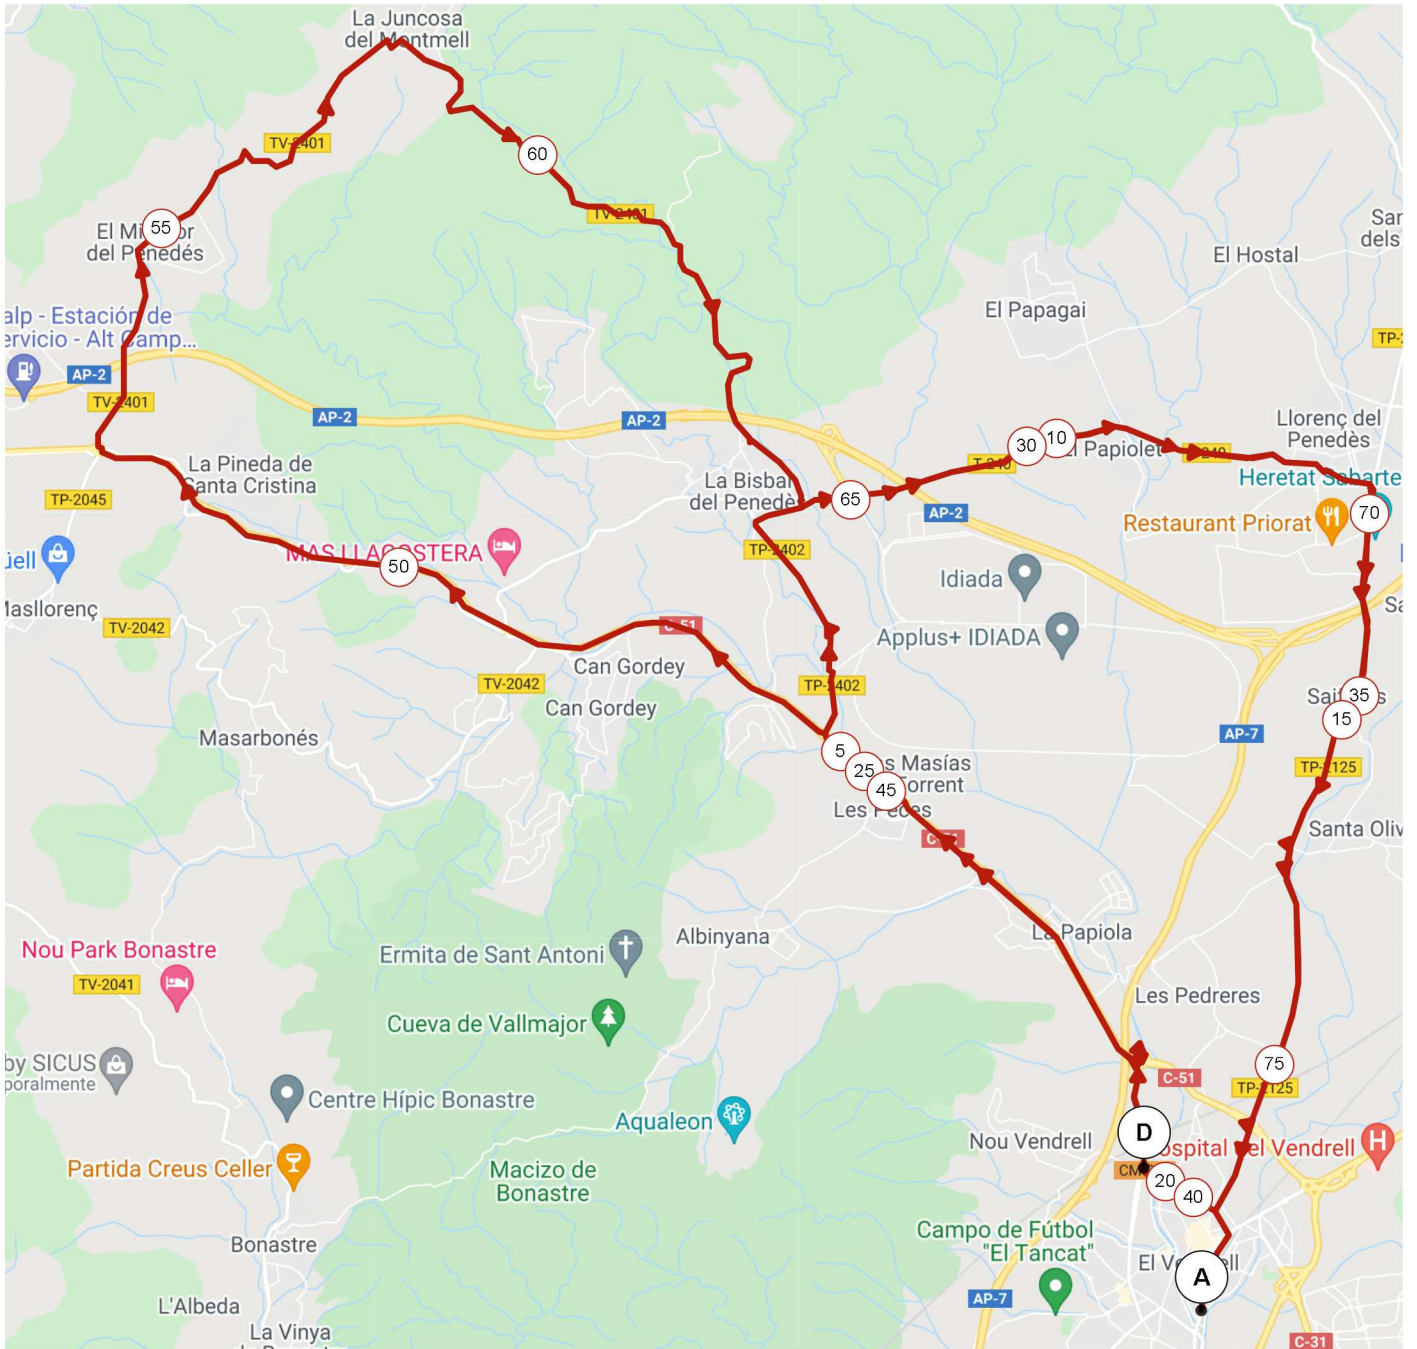

# 8271458 | Ciclismo - Carretera | Gran Premi Social

### Baix Penedès 2022

El Vendrell -> El Vendrell

77.359 km  $\uparrow$  788 m  $\downarrow$  806 m  $\blacktriangle$  42 m  $\blacktriangle$  418 m

<5% <7% <10% <15% >15%

42m 418m 788m 806m

Leaflet

AP-7

Les Torres

Leroy Merlin Compact Roda de Berà

Datos de mapas ©2022 Inst. Geogr. Naci

Los derechos de reproducción están restringidos solo para uso personal y privado. Al practicar tu actividad, respeta las propiedades y las carreteras privadas.